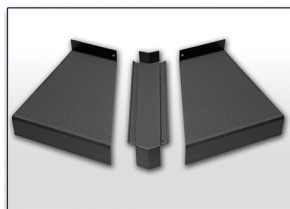

Łącznik kątowy - zewnętrzny 135°
(LAK40/XXX/Z/135S)