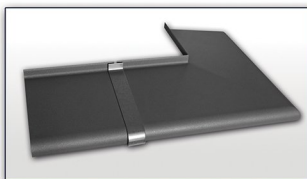

## Łączniki SOFT LINE

Łącznik kątowy - zewnętrzny 90°  
(LAS/XXX/Z/90S)

Łącznik kątowy - wewnętrzny 90°  
(LAS/XXX/W/90S)

Łącznik kątowy - zewnętrzny 135°  
(LAS/XXX/Z/135S)

Łącznik prosty 180°  
(LAS/XXX)