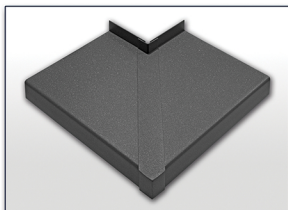

Łącznik kątowy - zewnętrzny 90°
(LAK40/XXX/Z/90S)