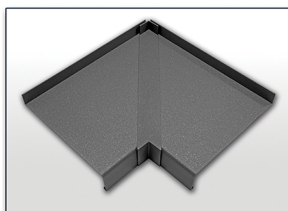

Łącznik kątowy - wewnętrzny 90°
(LAK40/XXX/W/90S)