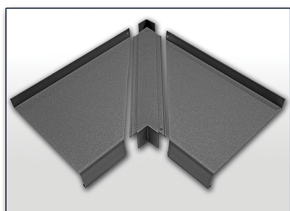

Łącznik kątowy - wewnętrzny 90°
(LAK40/XXX/W/90S)