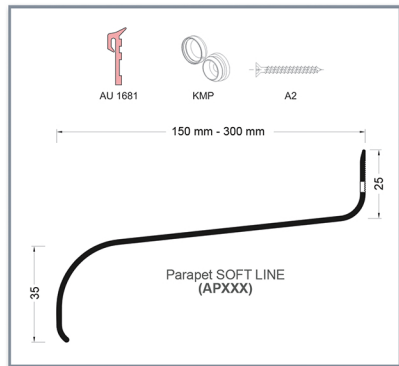

## SOFT LINE

Parapety	Szerokość [mm]																						
	50	70	90	110	130	150	165	175	180	195	200	210	225	240	250	260	275	280	300	320	340	360	380
CLASSIC	•	•	•	•	•	•	•		•	•		•	•	•		•		•	•	•	•	•	•
SOFT LINE						•		•			•		•		•		•		•				

## Łączniki SOFT LINE

Łącznik kątowy - zewnętrzny 90°  
(LAS/XXX/Z/90S)

Łącznik kątowy - wewnętrzny 90°  
(LAS/XXX/W/90S)

Łącznik kątowy - zewnętrzny 135°  
(LAS/XXX/Z/135S)

Łącznik prosty 180°  
(LAS/XXX)

## CLASSIC

Wspornik parapetu  
(WAK40/150 - 225)