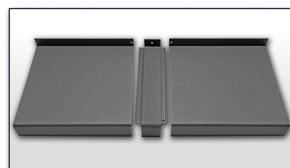

## Łączniki CLASSIC

Łącznik kątowy - zewnętrzny 90°  
(LAK40/XXX/Z/90S)

Łącznik kątowy - wewnętrzny 90°  
(LAK40/XXX/W/90S)

Łącznik kątowy - zewnętrzny 135°  
(LAK40/XXX/Z/135S)

Łącznik prosty 180°  
(LAK40/XXX)