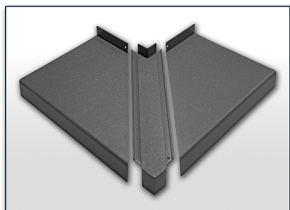

Akcesoria

Łączniki CLASSIC

Łącznik kątowy - zewnętrzny 90°
(LAK40/XXX/Z/90S)