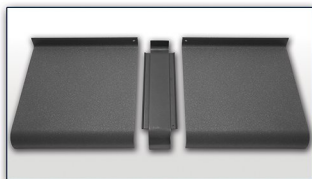

## Łączniki SOFT LINE

Łącznik kątowy - zewnętrzny 90°  
(LAS/XXX/Z/90S)

Łącznik kątowy - wewnętrzny 90°  
(LAS/XXX/W/90S)

Łącznik kątowy - zewnętrzny 135°  
(LAS/XXX/Z/135S)

Łącznik prosty 180°  
(LAS/XXX)