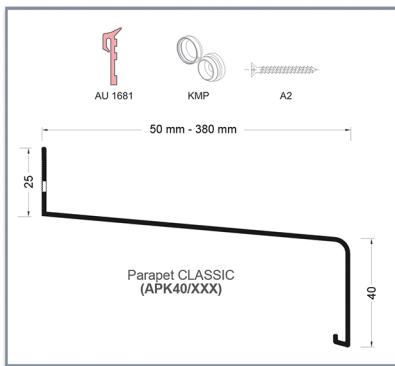

## SOFT LINE

Parapety	Szerokość [mm]																						
	50	70	90	110	130	150	165	175	180	195	200	210	225	240	250	260	275	280	300	320	340	360	380
CLASSIC	•	•	•	•	•	•	•		•	•		•	•	•		•		•	•	•	•	•	•
SOFT LINE						•		•			•		•		•		•		•				